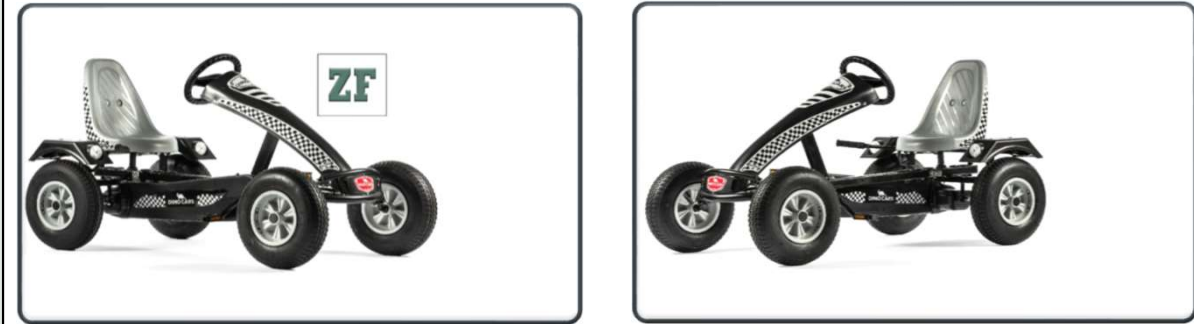

Technische Daten | Technical Specifications

Artikelnr. No.	Bezeichnung Name	EAN GTIN
58.630ZF	SUPER SPORT ZF (GRAU)	4038186125671

Abmessungen GoKart	Dimensions GoKart	150x80x80 cm
Anzahl der Versandpakete	Quantity Delivery Boxes	2 Paket(e) Box(es)
Abmessung Frame Box	Dimensions Frame Box	101,5x59,5x26,5 cm
Abmessungen Style Box	Dimensions Style Box	88x45x39 cm
Gewicht	Weight	51 kg
Max. Gewicht d. Benutzers	Max. User Weight	100 kg
Altersempfehlung	Age	>5 Jahre Years
Empfohlene max. Körpergröße	Recommended Max. Height Of User	190 cm
Sitzverstellung	Seat Adjustment	werkzeuglos without tools
Montagezeit	Assembly Time	30 Minuten Minutes
Garantie (gesetzlich)	Warranty (legal)	2 Jahre Years
Rahmengarantie	Warranty Frame	2 Jahre Years

Ausrüstungsmerkmale	Equipment And Features	Standard	Optional
Freilauf	Freewheel	ZF	
Rücktrittbremse	Backpedal Brake		
Handbremse	Handbrake	x	
Parkbremse	Parking Brake	x	
3-Gangschaltung	3 Gear Shift		
Pendelachse	Swing Axle	x	
Kugelkopflenkung	Ball Joint Steering	x	
Leichtlaufreifen	Easy Run Tires	x	
Offroadreifen	Offroad Tires		
Trackreifen	Traktor Style Tires		
Luftbereifung (schlauchlos)	Pneumatic Tires (Tubeless)	x	
Luftbereifung (mit Schlauch)	Pneumatic Tires (Tube Included)		
Räder kugelgelagert	Ball Bearing Wheels	x	
Frontspoiler	Bonnet	x	
Anhängerkupplung	Trailer Hitch	x	
Schmutzfänger	Mudguard	x	
Zusatzsitz	Passenger Seat		x
Hebevorrichtung	Lifting Device		x
Kettenspanner	Chain Tensioner	x	
Felge	Rim	Kunststoff Plastic	