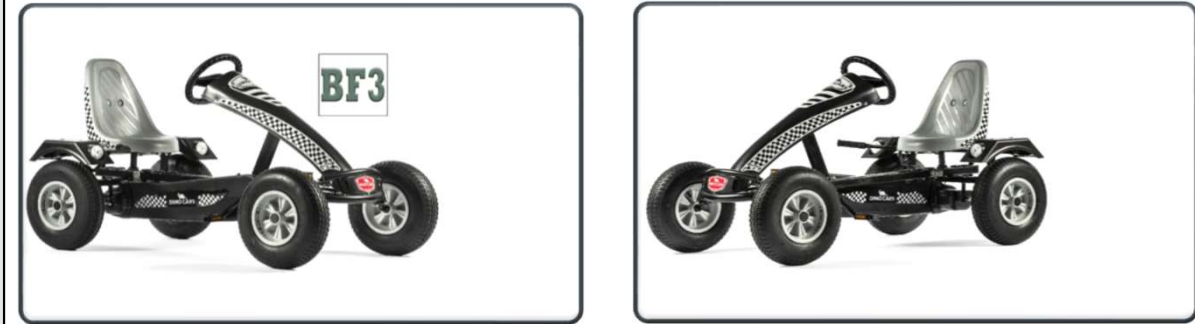

## Technische Daten | Technical Specifications

Artikelnr.   No.	Bezeichnung   Name	EAN   GTIN
67.630	SUPER SPORT BF3 (GRAU)	4038186125756

Abmessungen GoKart	Dimensions GoKart	150x80x80 cm
Anzahl der Versandpakete	Quantity Delivery Boxes	2 Paket(e)   Box(es)
Abmessung Frame Box	Dimensions Frame Box	101,5x59,5x26,5 cm
Abmessungen Style Box	Dimensions Style Box	88x45x39 cm
Gewicht	Weight	53 kg
Max. Gewicht d. Benutzers	Max. User Weight	100 kg
Altersempfehlung	Age	>5 Jahre   Years
Empfohlene max. Körpergröße	Recommended Max. Height Of User	190 cm
Sitzverstellung	Seat Adjustment	werkzeuglos   without tools
Montagezeit	Assembly Time	30 Minuten   Minutes
Garantie (gesetzlich)	Warranty (legal)	2 Jahre   Years
Rahmengarantie	Warranty Frame	2 Jahre   Years

Ausrüstungsmerkmale	Equipment And Features	Standard	Optional
Freilauf	Freewheel	BF3	
Rücktrittbremse	Backpedal Brake	x	
Handbremse	Handbrake	x	
Parkbremse	Parking Brake	x	
3-Gangschaltung	3 Gear Shift	x	
Pendelachse	Swing Axle	x	
Kugelkopflenkung	Ball Joint Steering	x	
Leichtlaufreifen	Easy Run Tires	x	
Offroadreifen	Offroad Tires		
Trackreifen	Traktor Style Tires		
Luftbereifung (schlauchlos)	Pneumatic Tires (Tubeless)	x	
Luftbereifung (mit Schlauch)	Pneumatic Tires (Tube Included)		
Räder kugelgelagert	Ball Bearing Wheels	x	
Frontspoiler	Bonnet	x	
Anhängerkupplung	Trailer Hitch	x	
Schmutzfänger	Mudguard	x	
Zusatzsitz	Passenger Seat		x
Hebevorrichtung	Lifting Device		x
Kettenspanner	Chain Tensioner	x	
Felge	Rim	Kunststoff   Plastic	