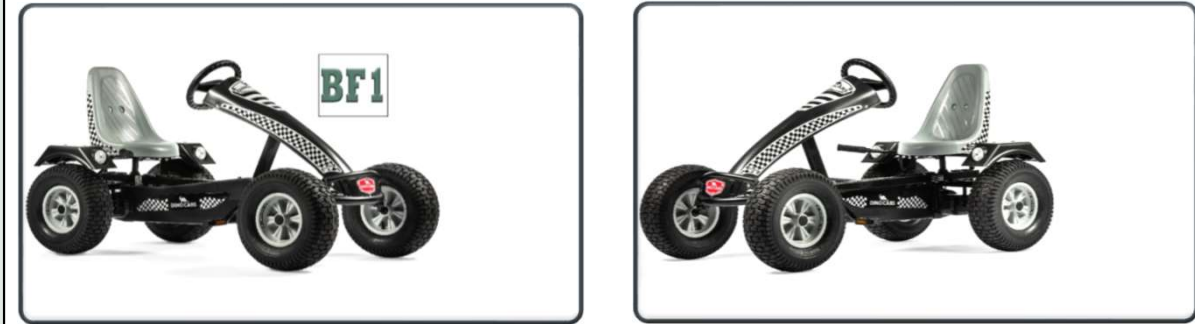

Technische Daten | Technical Specifications

Artikelnr. No.	Bezeichnung Name	EAN GTIN
58.730BF1	CAMARO BF1 (GRAU)	4038186125831

Abmessungen GoKart	Dimensions GoKart	150x85x80 cm
Anzahl der Versandpakete	Quantity Delivery Boxes	2 Paket(e) Box(es)
Abmessung Frame Box	Dimensions Frame Box	101,5x59,5x26,5 cm
Abmessungen Style Box	Dimensions Style Box	88x45x52 cm
Gewicht	Weight	56,5 kg
Max. Gewicht d. Benutzers	Max. User Weight	100 kg
Altersempfehlung	Age	>5 Jahre Years
Empfohlene max. Körpergröße	Recommended Max. Height Of User	190 cm
Sitzverstellung	Seat Adjustment	werkzeuglos without tools
Montagezeit	Assembly Time	30 Minuten Minutes
Garantie (gesetzlich)	Warranty (legal)	2 Jahre Years
Rahmengarantie	Warranty Frame	2 Jahre Years

Ausrüstungsmerkmale	Equipment And Features	Standard	Optional
Freilauf	Freewheel	BF1	
Rücktrittbremse	Backpedal Brake	x	
Handbremse	Handbrake	x	
Parkbremse	Parking Brake	x	
3-Gangschaltung	3 Gear Shift		
Pendelachse	Swing Axle	x	
Kugelkopflenkung	Ball Joint Steering	x	
Leichtlaufreifen	Easy Run Tires		
Offroadreifen	Offroad Tires	x	
Trackreifen	Traktor Style Tires		
Luftbereifung (schlauchlos)	Pneumatic Tires (Tubeless)	x	
Luftbereifung (mit Schlauch)	Pneumatic Tires (Tube Included)		
Räder kugelgelagert	Ball Bearing Wheels	x	
Frontspoiler	Bonnet	x	
Anhängerkupplung	Trailer Hitch	x	
Schmutzfänger	Mudguard	x	
Zusatzsitz	Passenger Seat		x
Hebevorrichtung	Lifting Device		x
Kettenspanner	Chain Tensioner	x	
Felge	Rim	Kunststoff Plastic	